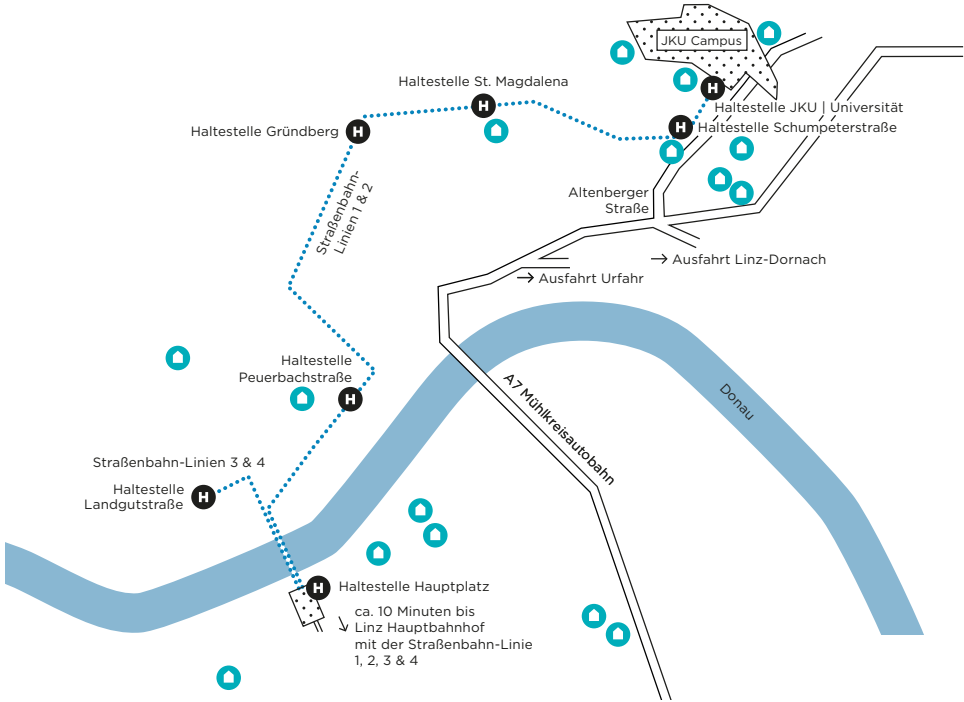

Dein Platz zum Wohnen. Studierendenheime.

STUDIENDENHEIME
Kontaktadressen zu den Studierendenheimen in Linz und Umgebung (auch weitere Standorte) findest du unter: [jku.at/studierendenheime](https://www.jku.at/studierendenheime)