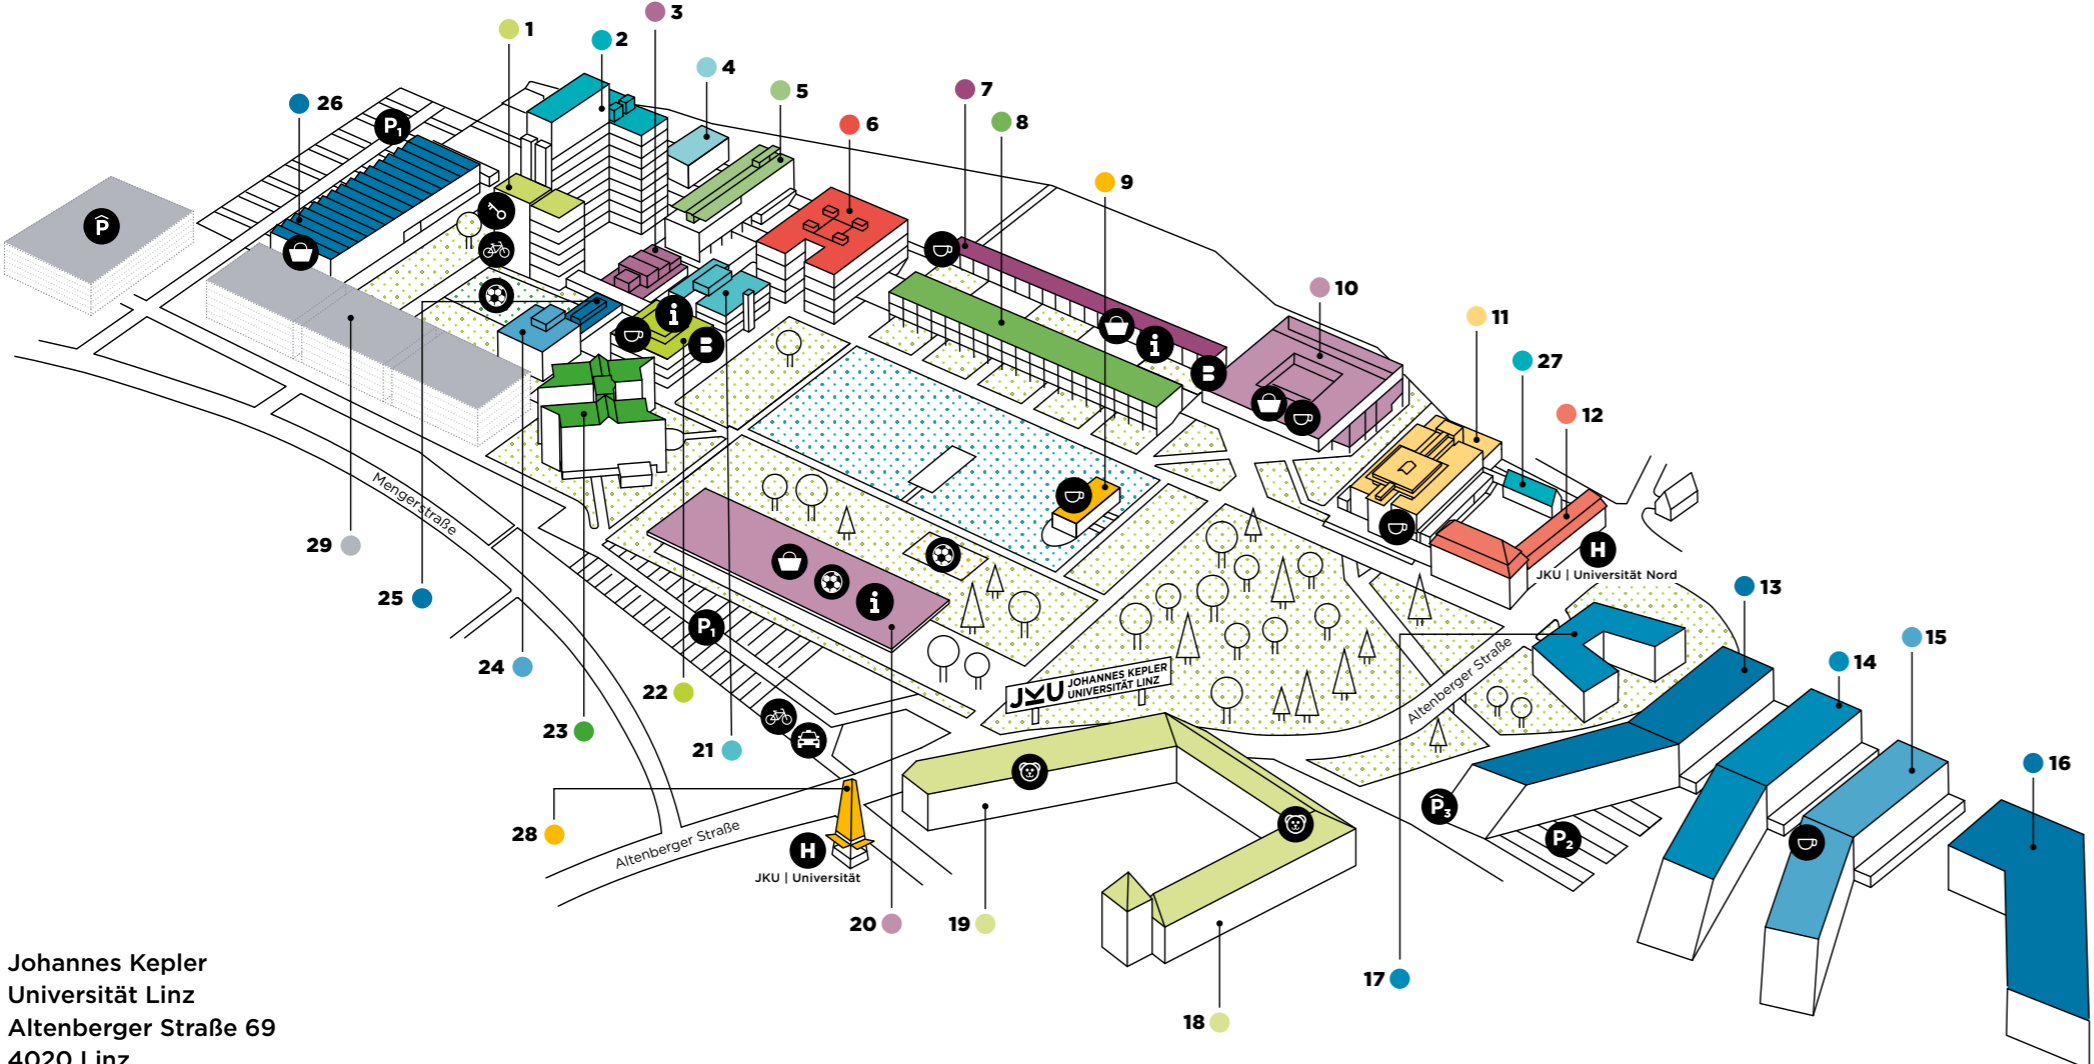

Dein JKU Campus.

Johannes Kepler
Universität Linz
Altenberger Straße 69
4020 Linz

- **Portier**
- **Essen/Café**
- **Haltestelle**
- **Anlaufstelle für Studienangelegenheiten**
- **Kinderbetreuung**
- **Parkplatz**
- **Einkaufsmöglichkeit**
- **Sportmöglichkeit**
- **Tiefgarage**
- **Bankomat**
- **Taxi und TIM-Knotenpunkt**
- **City Bike**
- **In Planung / im Bau**

- **1 KOPFGEBÄUDE**
  Portier
- **11 UNI-CENTER (MENSA)**
  Festsaal
- **21 PHYSIKGEBÄUDE**
- **2 TNF-TURM UND SOMNIUM**
- **12 SCHLOSS AUHOF**
- **22 BANKENGEBÄUDE**
  Anlaufstelle für Studienangelegenheiten
- **23 MANAGEMENT-ZENTRUM**
- **3 HÖRSAALGEBÄUDE**
- **13 SCIENCE PARK 1**
- **24 HALBLEITERPHYSIK**
- **4 TECHNIKUM**
- **14 SCIENCE PARK 2**
- **25 MIKROELEKTRONIK**
- **5 HOCHSCHULFONDS-GEBÄUDE**
- **15 SCIENCE PARK 3**
- **26 LIT OPEN INNOVATION CENTER**
- **6 JURIDICUM**
- **16 SCIENCE PARK 4**
- **27 ZIRKUS DES WISSENS**
- **7 HÖRSALTRAKT**
- **17 SCIENCE PARK 5**
- **8 KEPLERGEBÄUDE**
  Hörsaal 1
- **18 ALTENBERGER STRASSE 50-60**
- **9 TEICHWERK**
- **19 AUBRUNNERWEG 5-9**
- **10 LIBRARY / LEARNING CENTER**
- **20 KEPLER HALL**
  Information
- **28 DIE* OBELISK**
- **29 HOUSE OF SCHOOLS**

Alle Informationen zu den weiteren JKU Standorten in Linz und Umgebung sowie Infos zu den Studierendenheimen, Seminarräumen, Hörsälen und externen Standorten findest du hier:
jku.at/campus/der-jku-campus/gebaeude