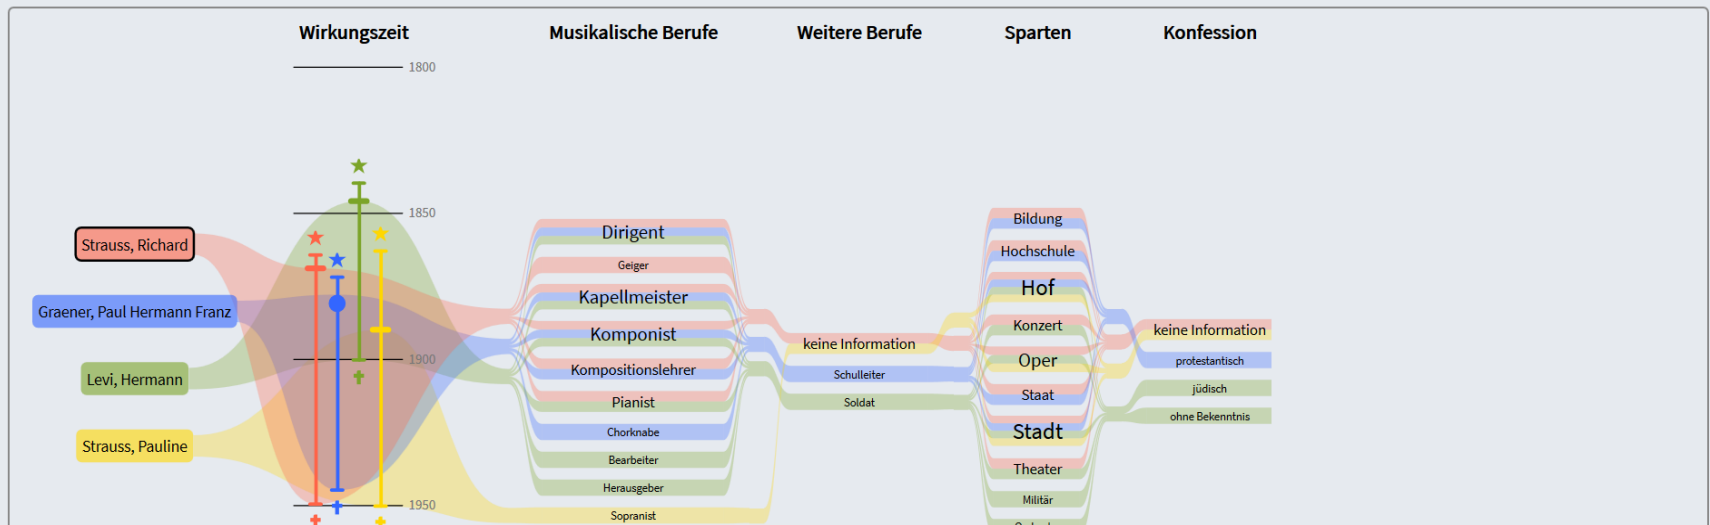

Musiker Profiling

Berechne Profil

Profil von: Strauss, Richard

Starte Profiling

Musiker mit ähnlichem Profil: Graener, Paul Hermann Franz (2.61) Levi, Hermann (2.32) Strauss, Pauline (2.28)

Nächste Kandidaten: Leibes, Demetrios (2.17) Humperdinck, Engelbert (2.16) Strauss, Franz (2) (2.1)